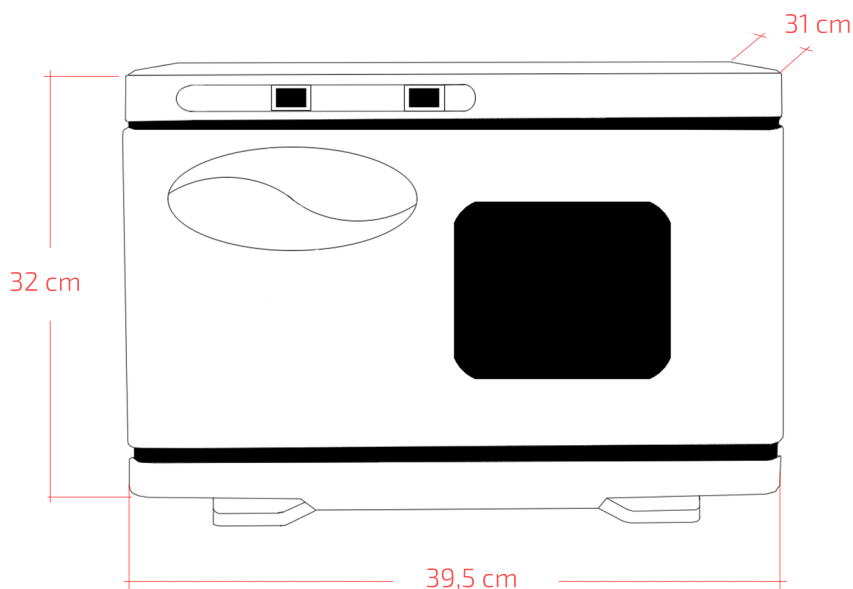

**AXEL**

Calentador de toallas UV  
 Chauffe-servietter UV  
 Hot towel steamer UV

Volume	6,6 L
Wattage	220-240V/50-60Hz
Voltage	200W
Temperature	80°C +/- 10°C