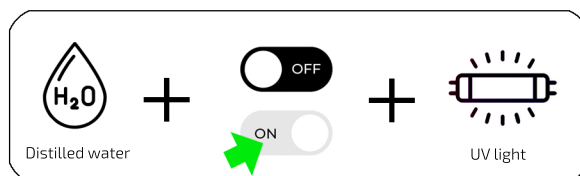

TO GET STARTED

No mover /do not move / ne bougez pas
No encenderla sin agua /do not turn it on without water / ne pas l'allumer sans eau
Limpiarla frecuentemente / clean it frequently / nettoyez-le frequemment
No tocar el agua caliente / do not touch hot water / ne touchez pas l'eau chade

10 Kg

0,042 m³

40x33x32 cm

! **ES** - Periódicamente se deben realizar tareas de mantenimiento revisando el estado del producto. Ver que todas las uniones están correctamente fijadas, en buen estado y funcionando. **EN** - Regular maintenance tasks have to be realized by checking the product's conditions. It is important to check that unions are properly fixed, in good conditions and working properly. **FR** - Des tâches de maintenance doivent être réalisés régulièrement en révisant l'état du produit. Il faut vérifier que toutes les unions sont correctement fixées, en bon état et fonctionnent correctement.